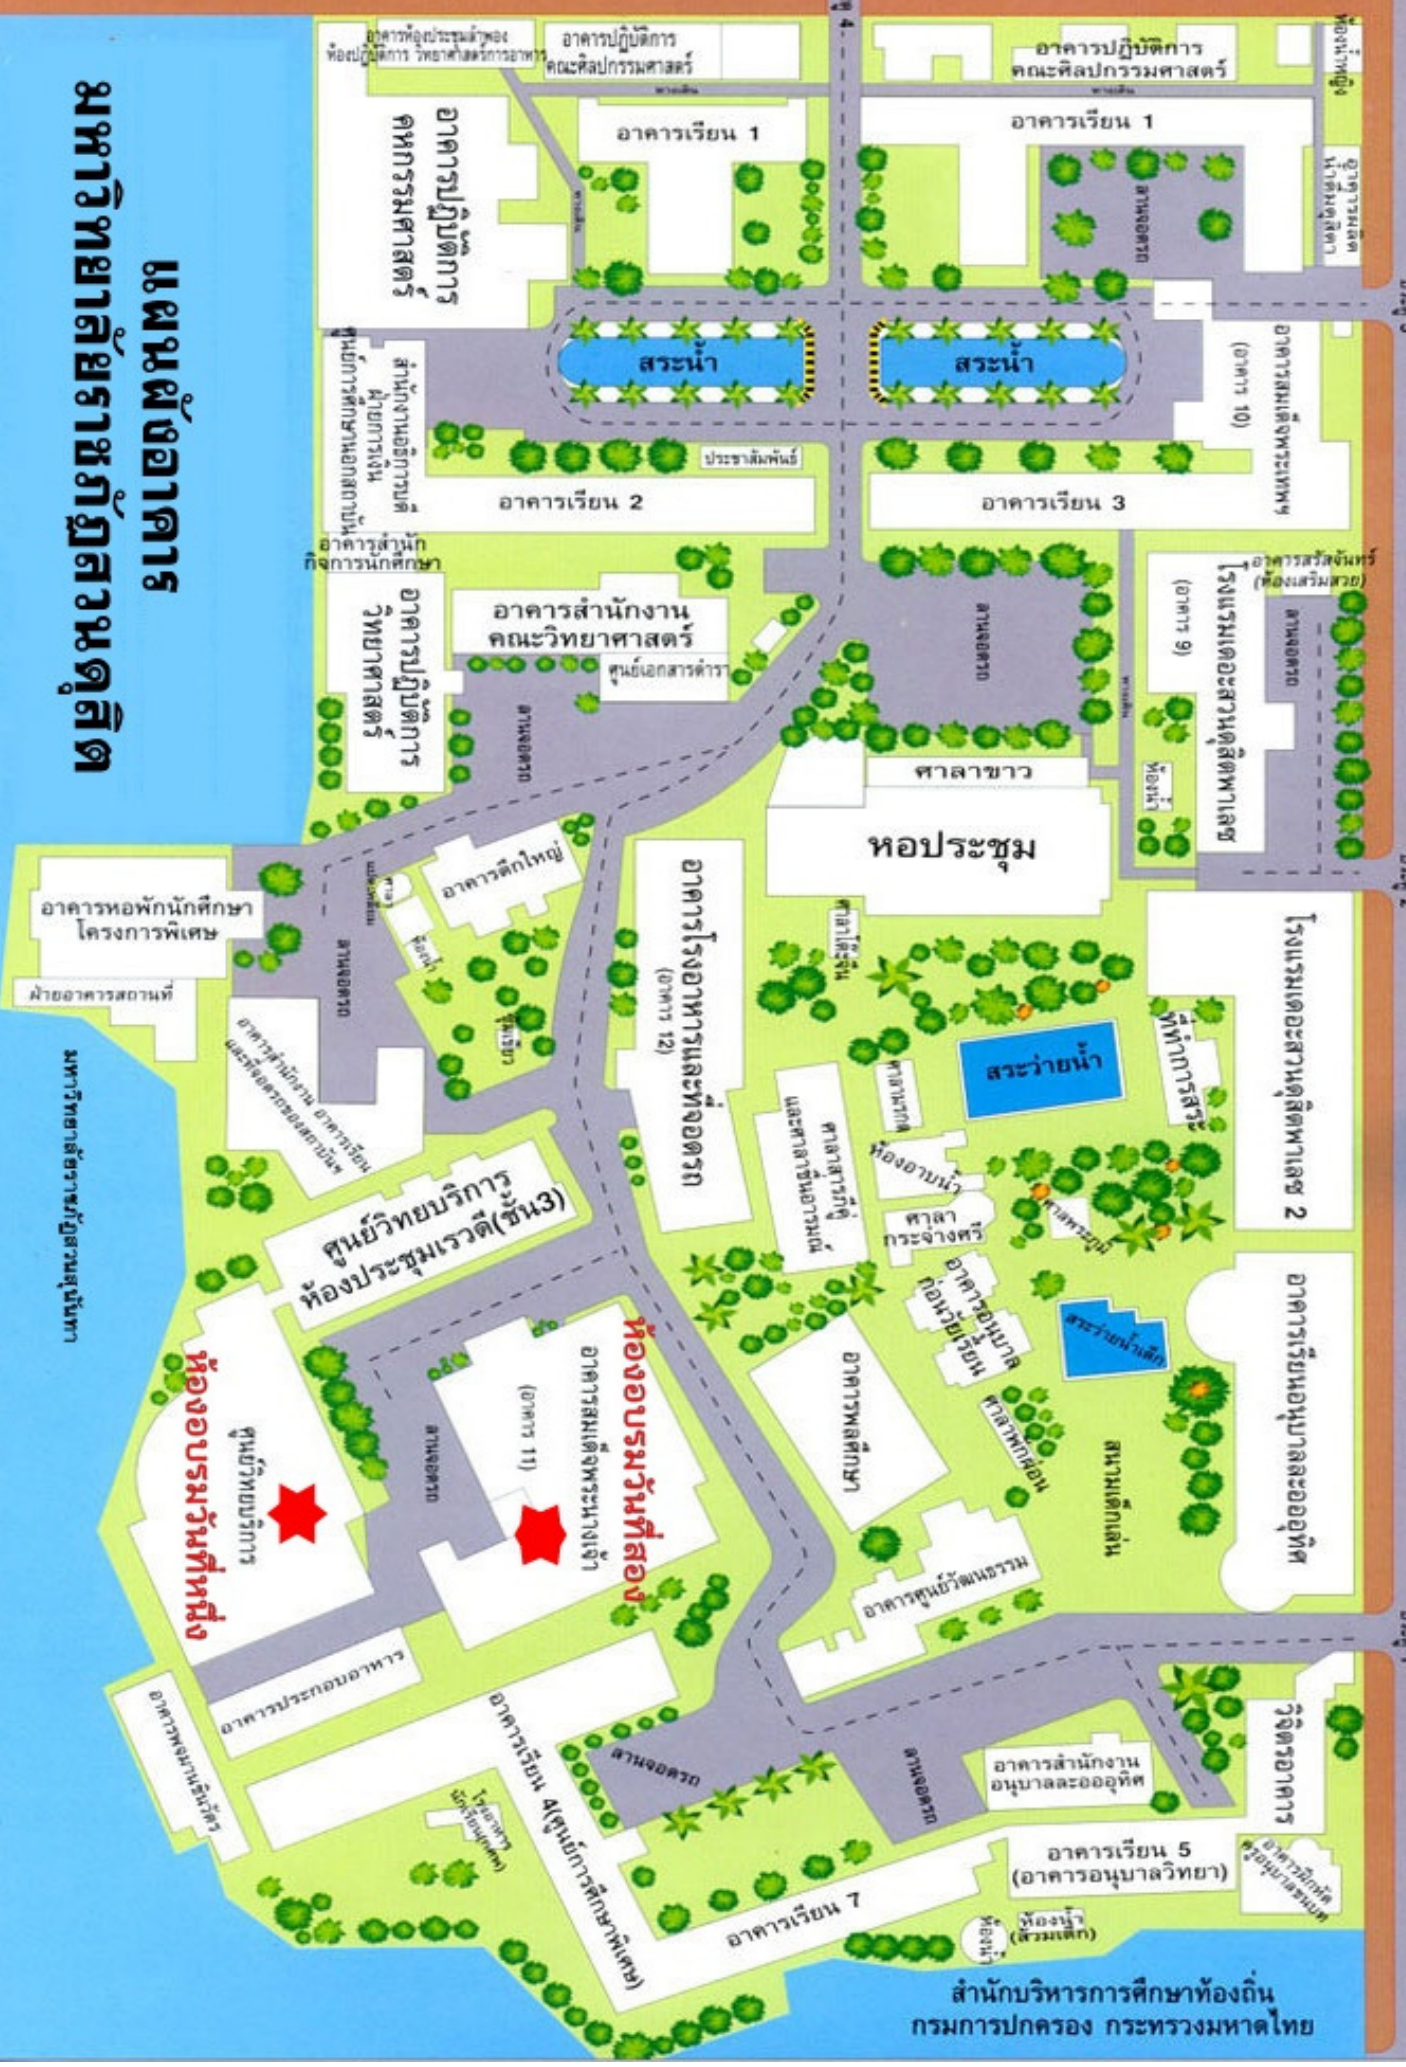

ท่าเรือด่าน
เจ้าพระยา

สะพานกรุงธน

แม่น้ำเจ้าพระยา

แยกการเรือน
ถนนราชวิถี
ถนนราชสีมา
เคิงรถทางเตียว
ประตู 1
ประตู 2
ประตู 3
ประตู 4

ไปสะพานซังฮี้
ถนนราชวิถี
ไปอนุเสาวรีย์ชัยฯ

แผนผังอาคาร มหาวิทยาลัยราชภัฏสวนดุสิต

(มาจากหอประชุมกองทัพบก, กรุงเทพฯ)

สำนักบริหารการศึกษาท้องถิ่น
กรมการปกครอง กระทรวงมหาดไทย