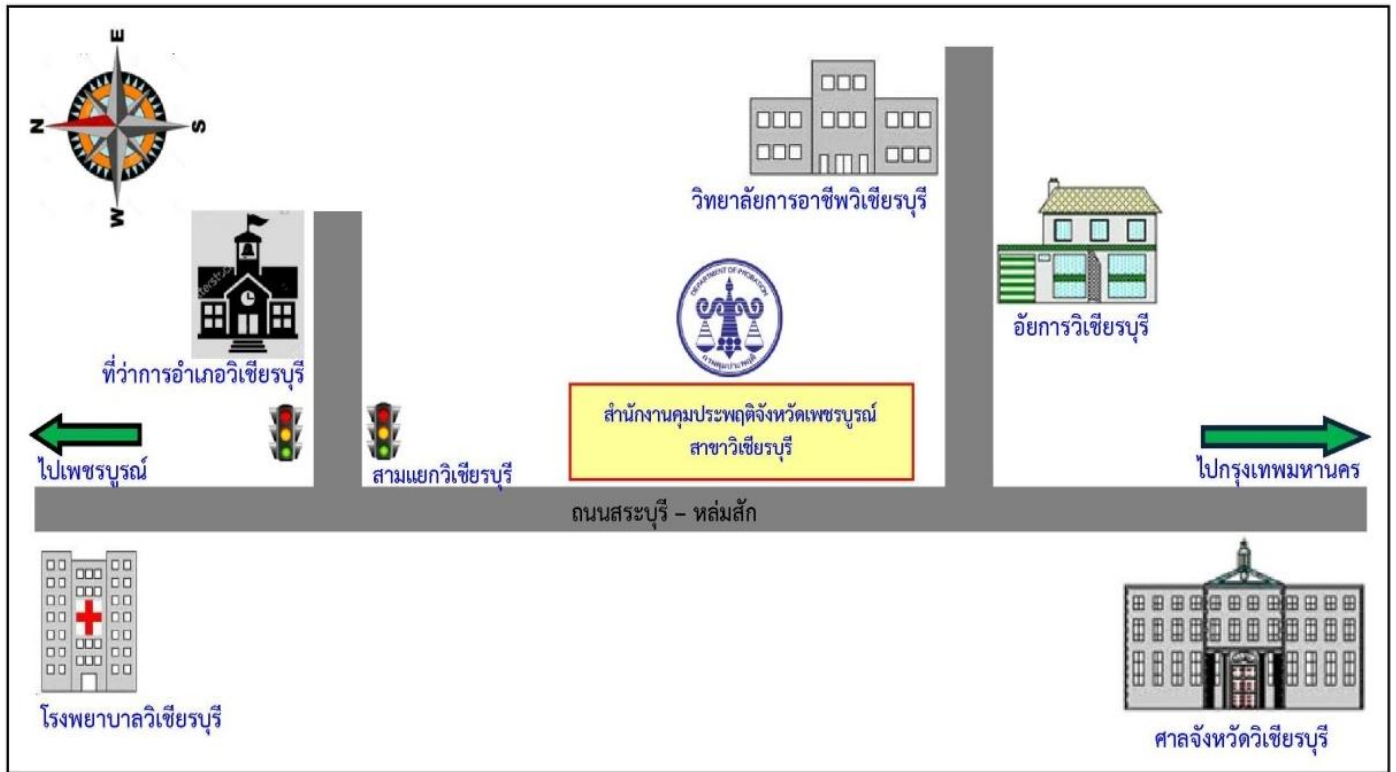

สำนักงานคุมประพฤติจังหวัดเพชรบูรณ์ สาขาวิเชียรบุรี

หมายเหตุ สำนักงานคุมประพฤติจังหวัดเพชรบูรณ์ สาขาวิเชียรบุรี อยู่หน้าปากซอยทางเข้าสำนักงานอัยการจังหวัดวิเชียรบุรี ห่างจากศาลจังหวัดวิเชียรบุรี ๑ กิโลเมตร เป็นอาคารชั้นเดียวสี่มุม ระบุเลขหลังคาสีเขี้ยว โทร ๐๕๖-๐๒๙๗๑๘